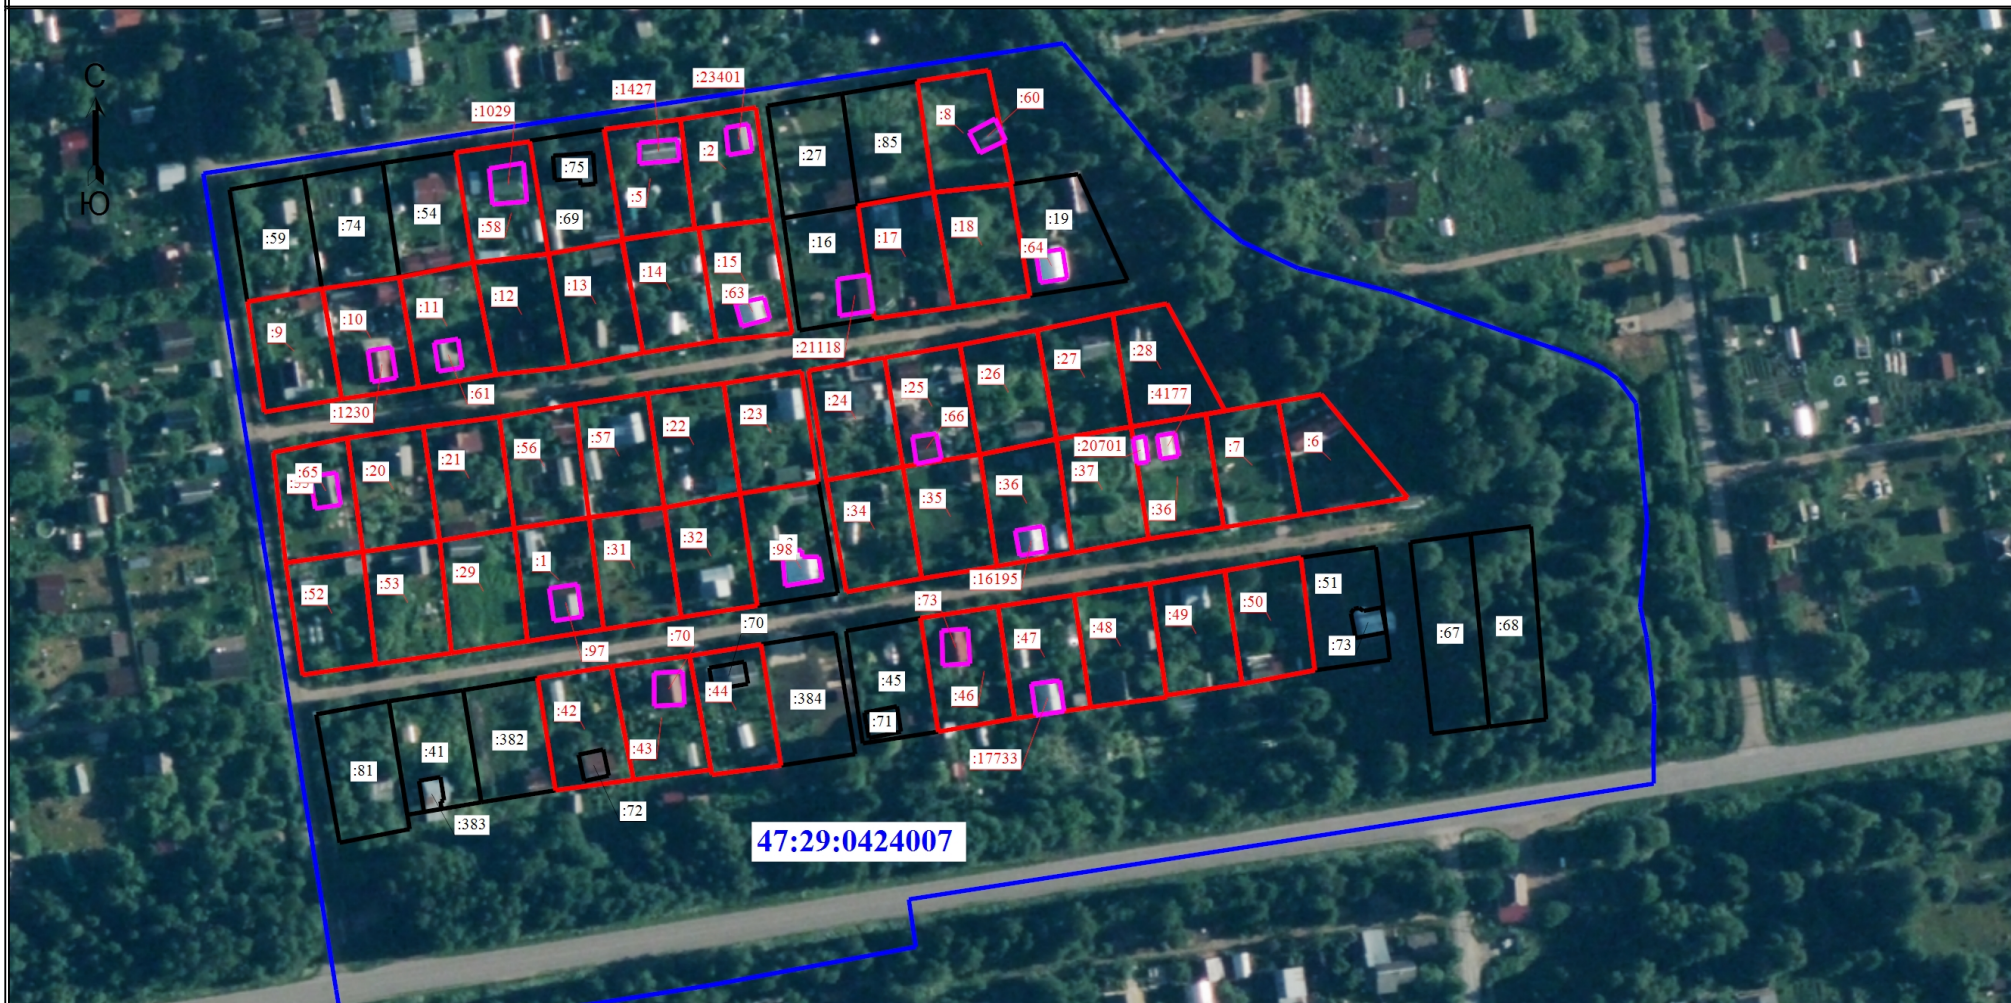

## Схема границ земельных участков

**47:29:0424007**

Масштаб 1:2000

**Условные обозначения**

<p><b>:27</b> - Кадастровый номер земельного участка</p> <p><b>:21118</b> - Уточняемое здание</p> <p><b>47:29:0424007</b> - Номер кадастрового квартала</p>	<p><b>:42</b> - Уточняемый земельный участок</p> <p><b>—</b> - Граница земельного участка</p> <p><b>—</b> - Граница уточняемого земельного участка</p>	<p><b>:383</b> - Кадастровый номер здания</p> <p><b>—</b> - Граница здания</p> <p><b>—</b> - Граница уточняемого здания</p>
---	--	---