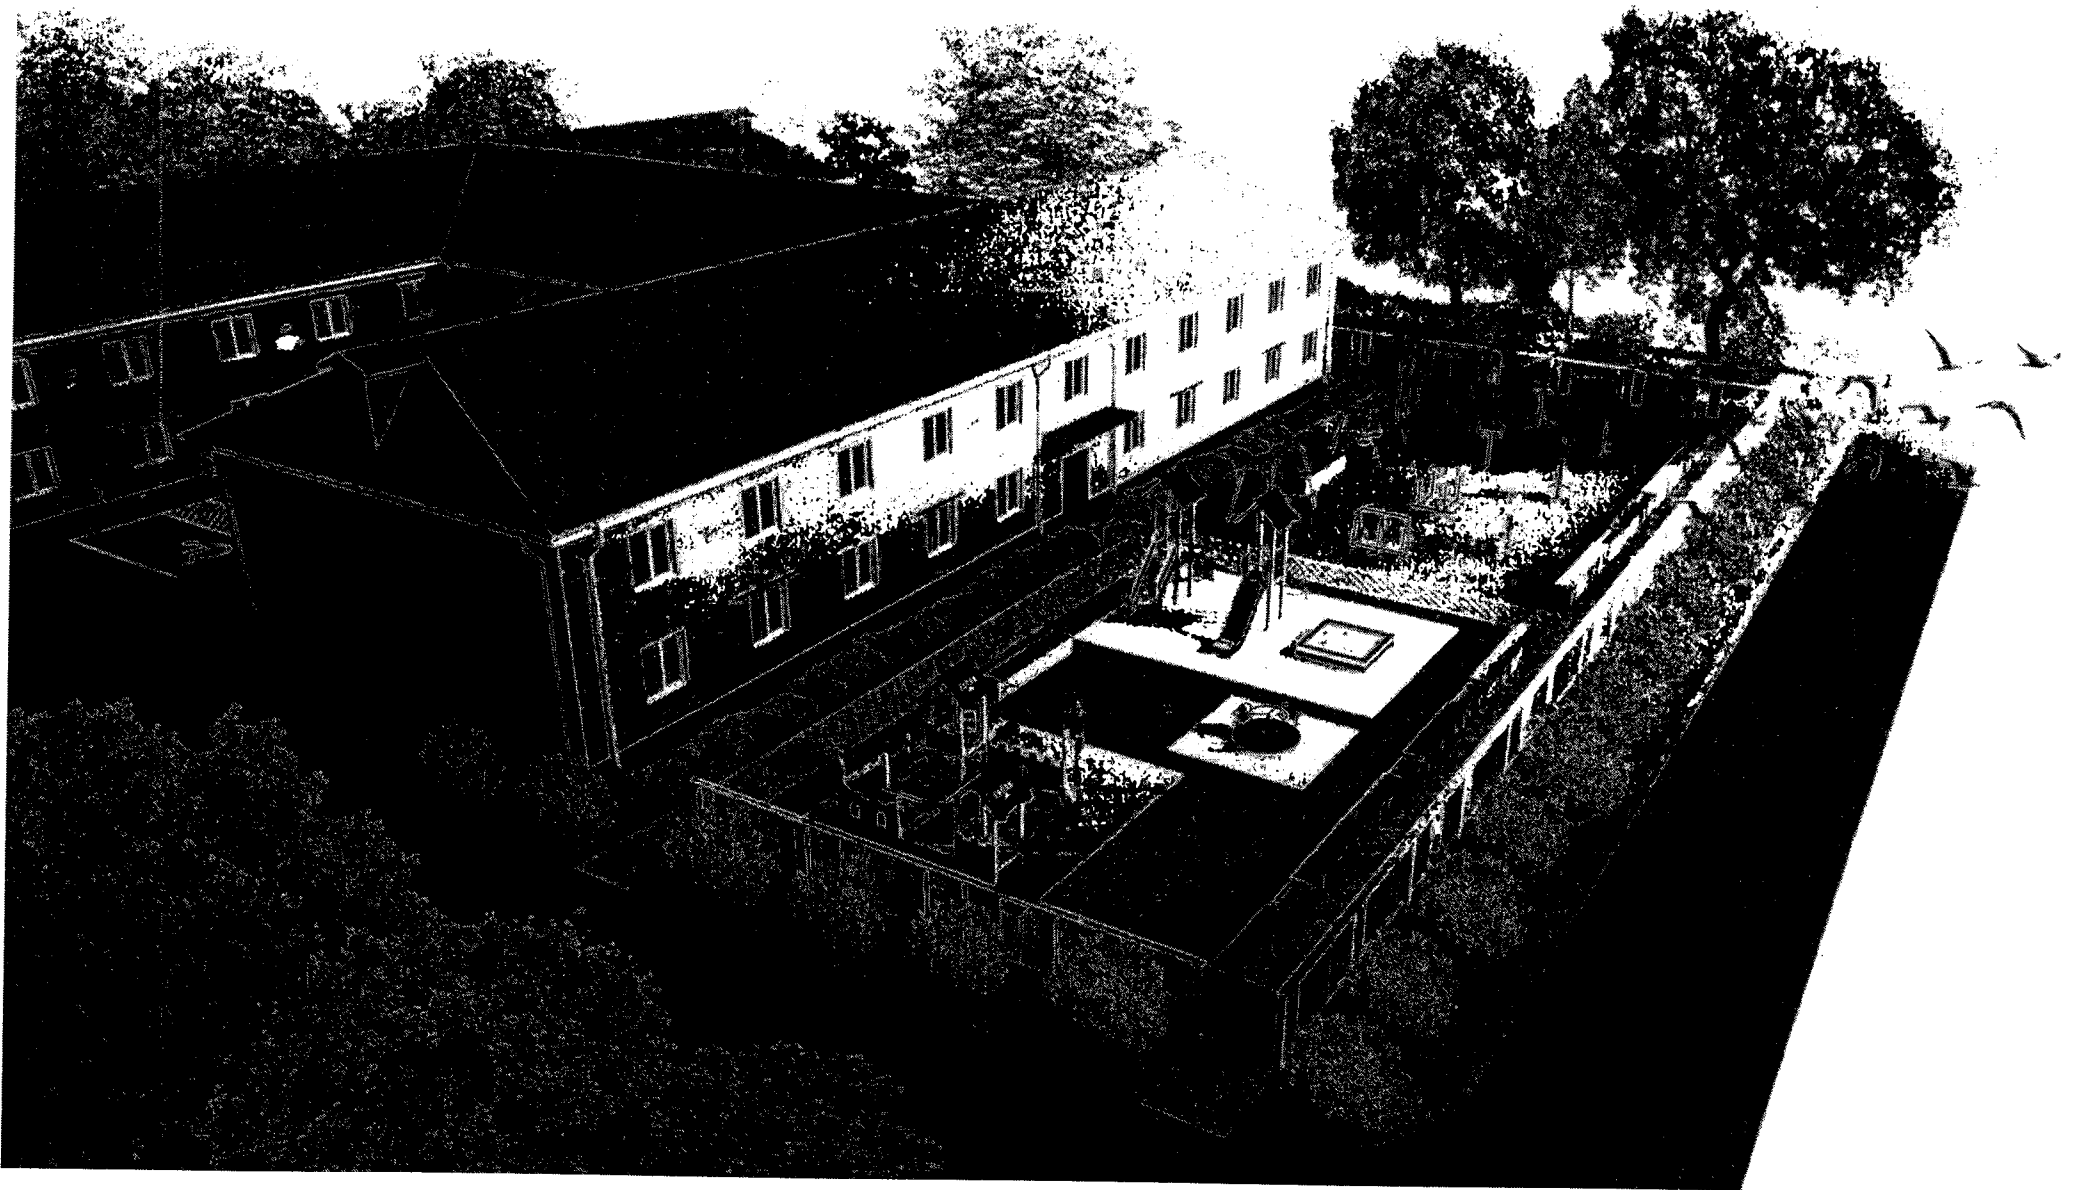

УТВЕРЖДАЮ
Глава администрации
Мшинского сельского поселения

Ю.В.Кандыба
«01» марта 2018 г.

Фотофиксация участка, предназначенного под обустройство комфортной, общественно-значимой территории.

Участок имеет прямоугольную форму с естественным рельефом и травяным покрытием. Территория участка не имеет четких границ и ограждений. Подъездные пути к данной территории удобны и обустроены твердым асфальтовым покрытием.

— Зона велопарковки.

— Зона игровой детской площадки.

— Зона активного, спортивно-оздоровительного отдыха.

КОМСОМОЛЬСКАЯ УЛ.

— Земельный участок вдоль д.3 кор.2 по ул.Комсомольской, площадью 800 м.кв., предназначен для проведения работ по организации и благоустройству общественной территории, культурно-оздоровительного назначения.

- Концепция обустройства общественной территории предусматривает размещение двух площадок - детской и спортивной.
- Игровая зона для детей - 240 кв.м
- Спортивная площадка - 300 кв.м
- Мощенные пешеходные дорожки - 80 кв.м
- Скамейки - 18,5м x 0,5м (2 шт.)
- Скамейки - 3,3м x 0,5м (2 шт.)
- Детские аттракционы устанавливаются на площадке с безопасным резиновым покрытием.
- Скамейки располагаются по обеим сторонам площадки, что позволит взрослым постоянно и комфортно находиться рядом с детьми.
- Детская и спортивная площадки разделяются пешеходной дорожкой.
- Уличные силовые тренажеры устанавливаются на площадке с песчано-гравийным покрытием, устойчивым к истиранию и природным воздействиям.
- Вся территория общественной зоны огораживается металлическим забором с декоративными цветными вставками. Высота ограждения - 1,2м
- Прямоугольный цветник в виде узкой полосы вдоль фасада, по ул. Комсомольская создает приятную, комфортную среду для жителей поселения.