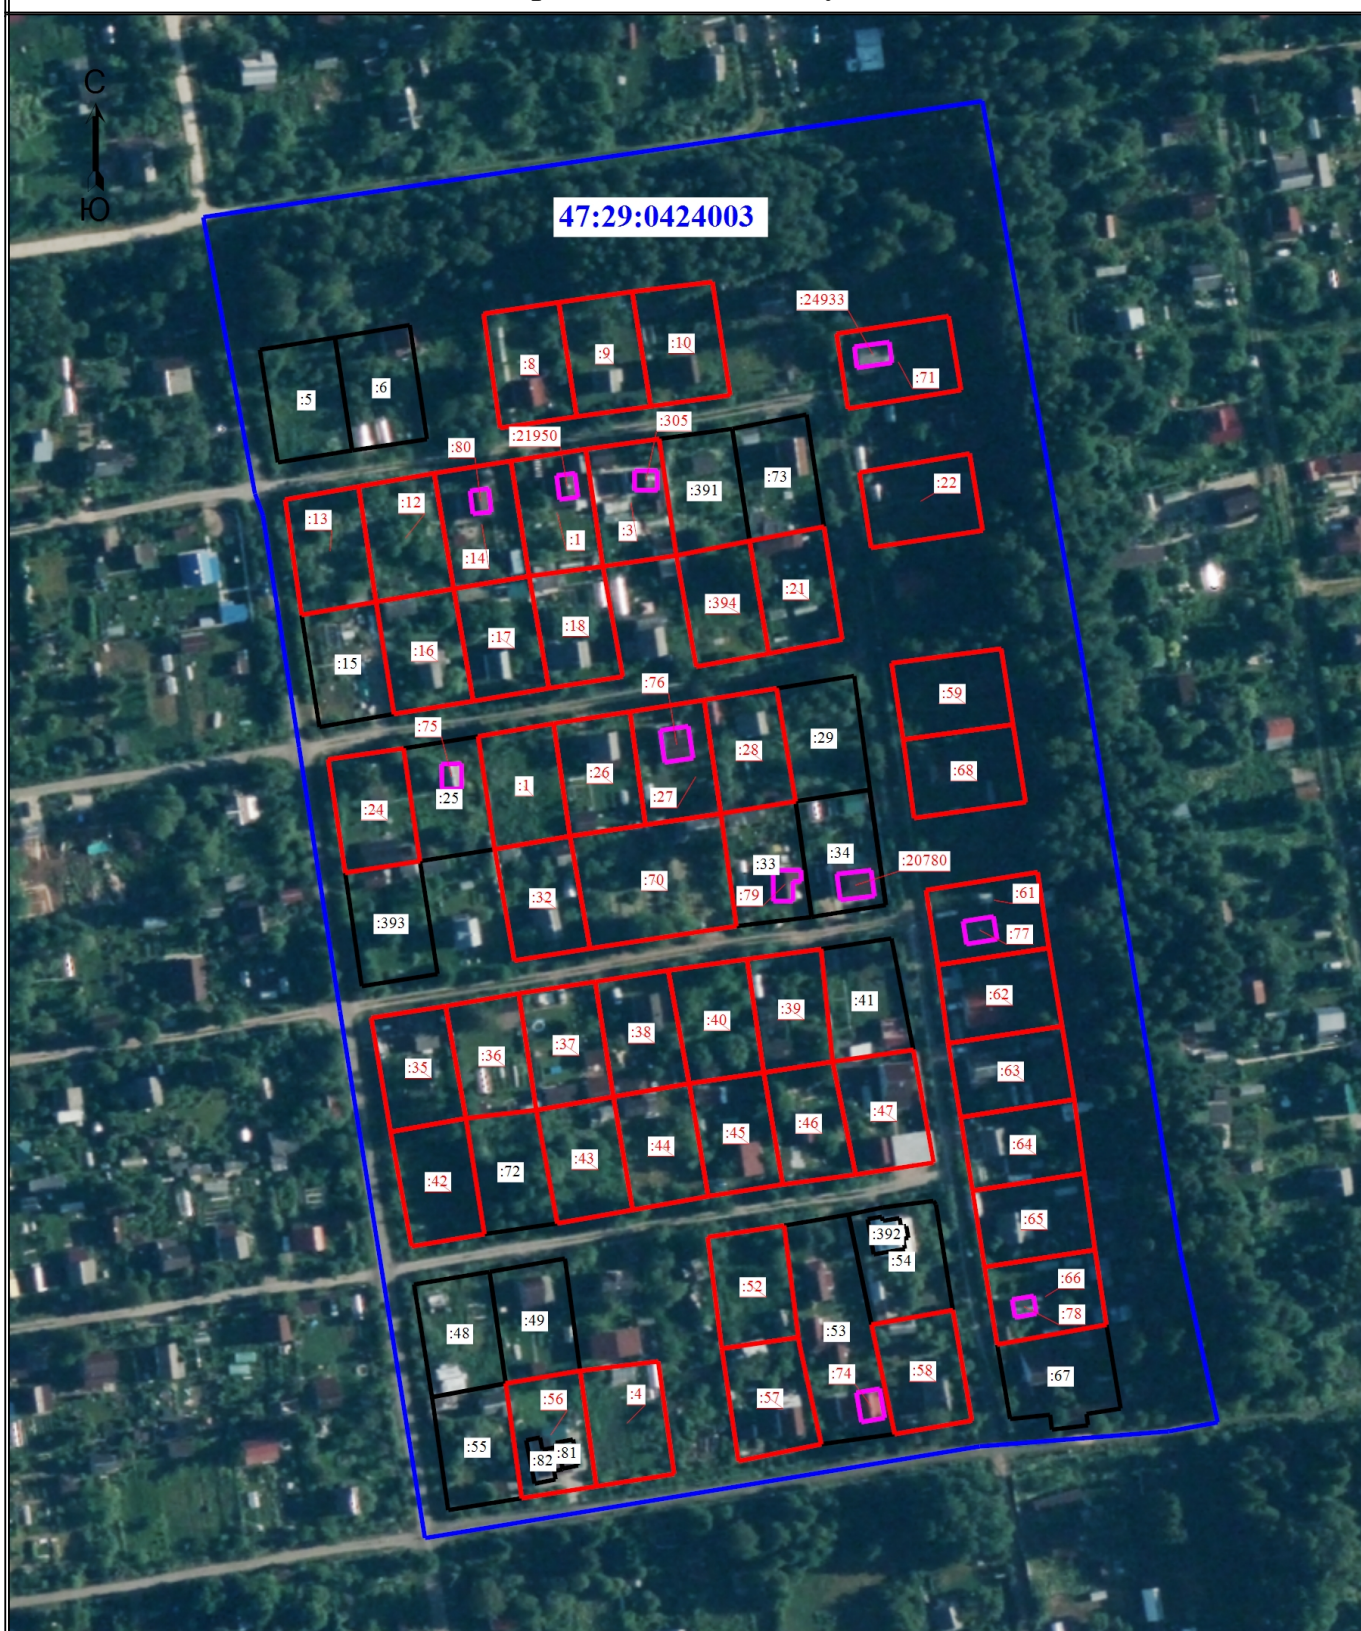

Схема границ земельных участков

Масштаб 1:2000

Условные обозначения

- | | | | |
|-----------|--|---------------|--------------------------------|
| :5 | - Кадастровый номер земельного участка | :8 | - Уточняемый земельный участок |
| :81 | - Кадастровый номер здания | :305 | - Уточняемое здание |
| — (black) | - Граница земельного участка | — (pink) | - Граница здания |
| — (blue) | - Граница кадастрового квартала | 47:29:0424003 | - Номер кадастрового квартала |
| — (red) | - Граница уточняемого земельного участка | — (pink) | - Граница уточняемого здания |