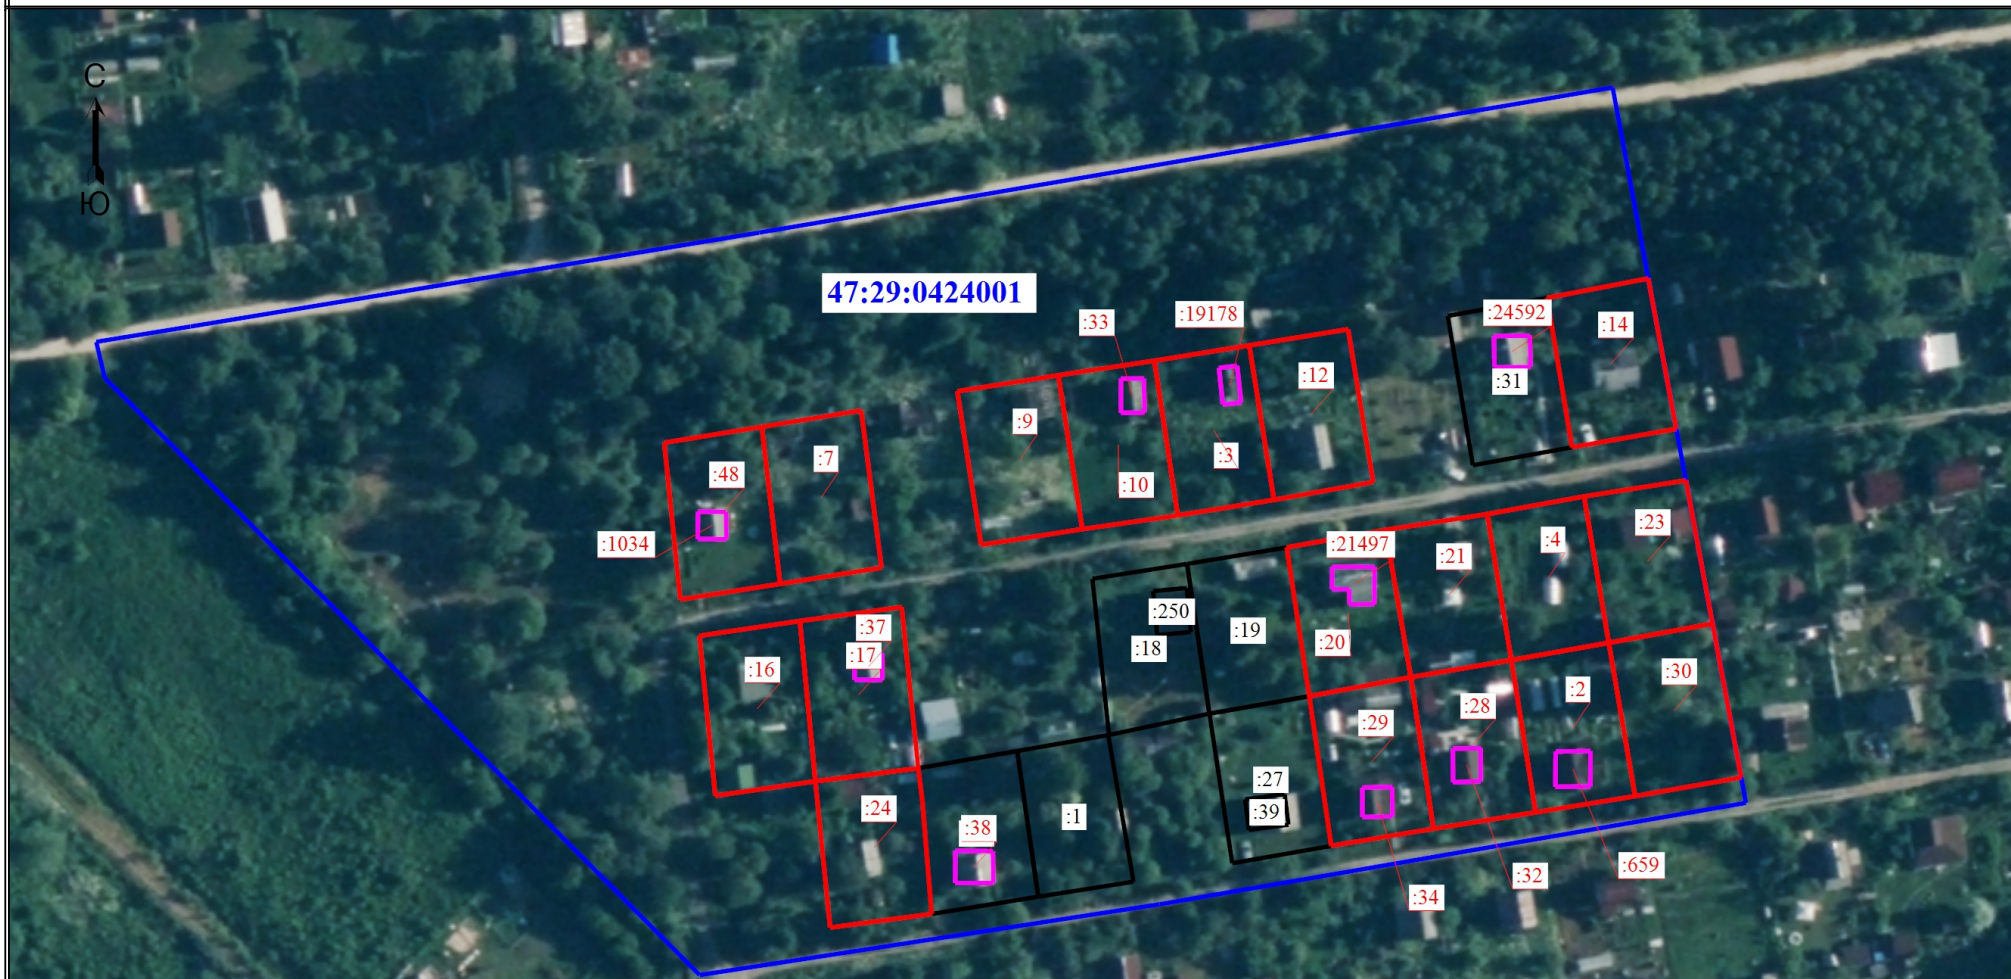

Схема границ земельных участков

Масштаб 1:1500

Условные обозначения

- :1 - Кадастровый номер земельного участка
- :39 - Кадастровый номер здания
- Граница земельного участка
- Граница кадастрового квартала
- Граница уточняемого земельного участка

- :14 - Уточняемый земельный участок
- :19178 - Уточняемое здание
- Граница здания
- 47:29:0424001 - Номер кадастрового квартала
- Граница уточняемого здания