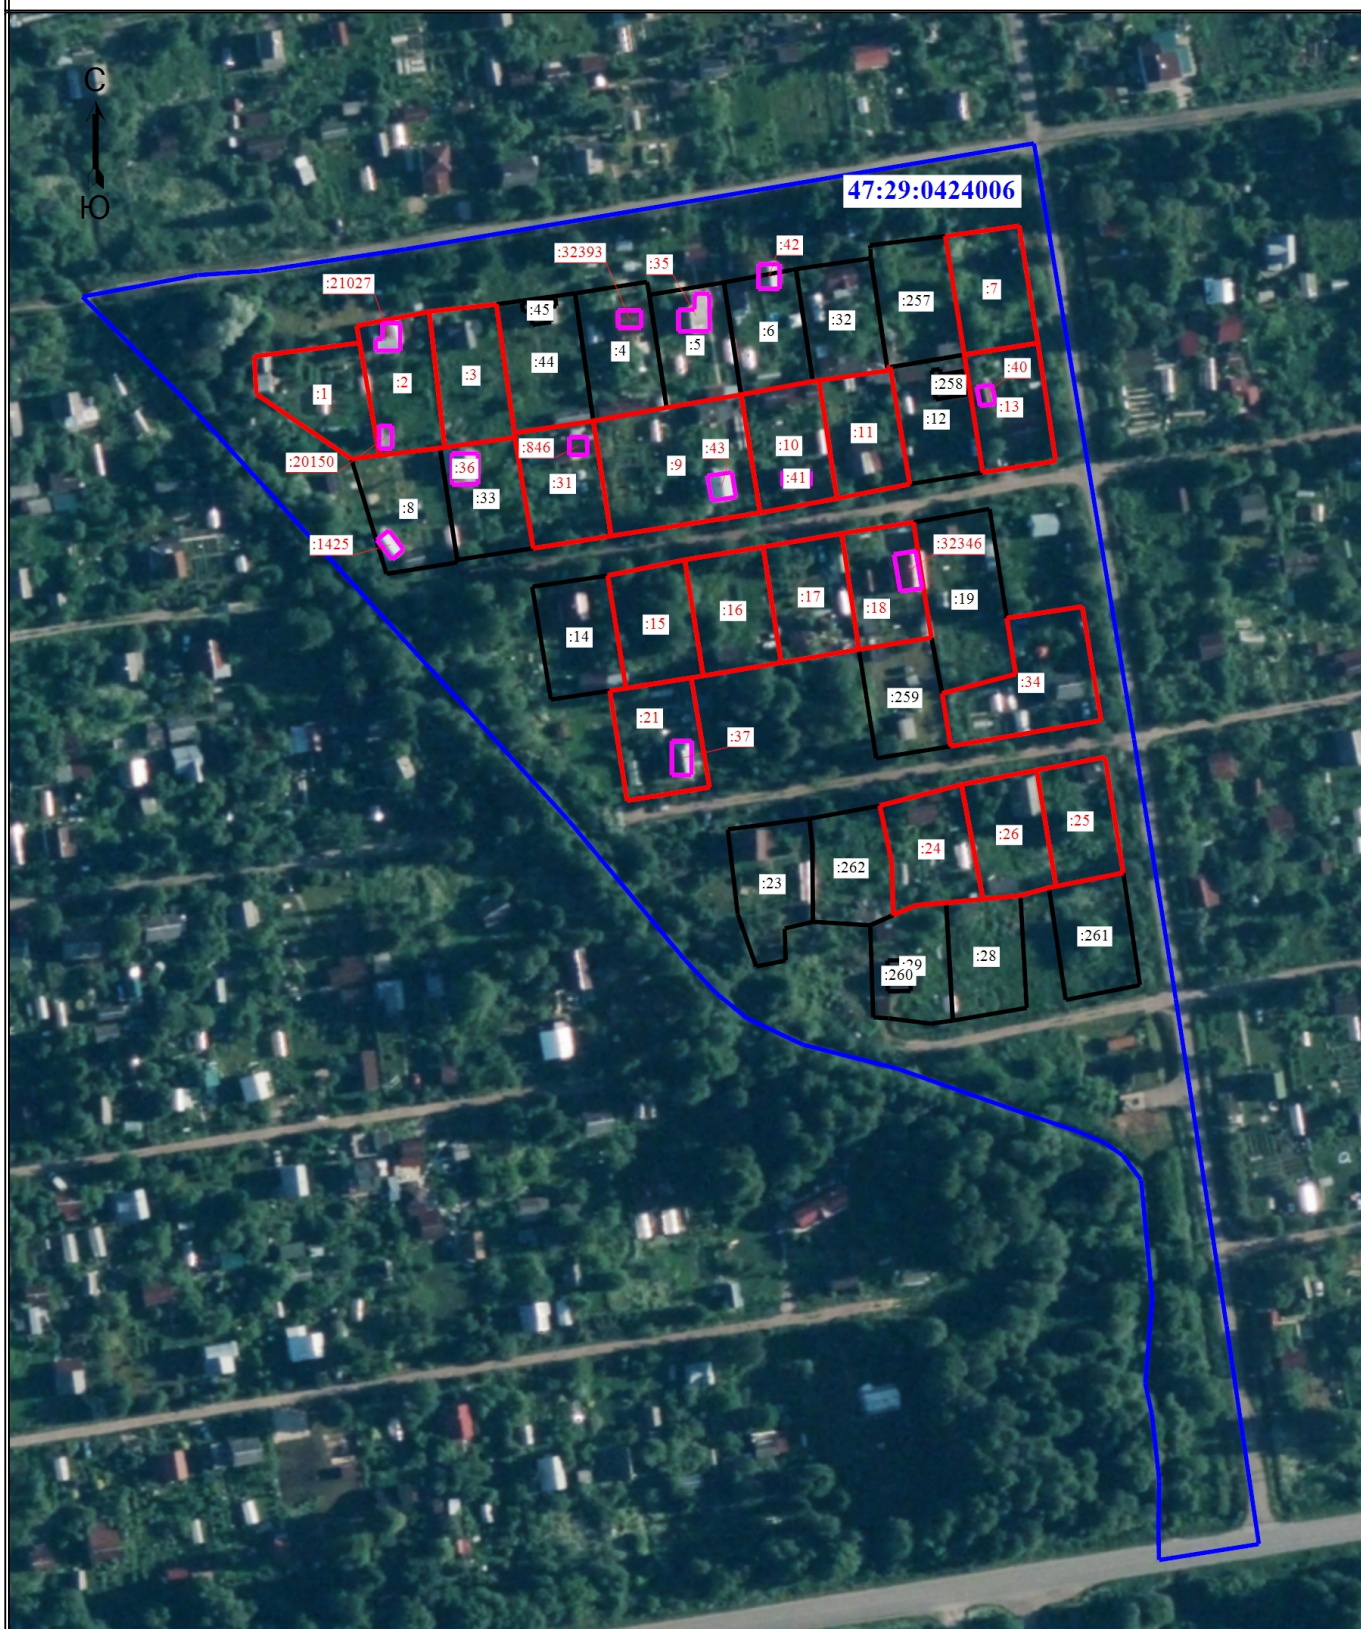

Схема границ земельных участков

Масштаб 1:2000

Условные обозначения

- | | |
|--|---|
| <p>:4 - Кадастровый номер земельного участка</p> <p>:45 - Кадастровый номер здания</p> <p> - Граница земельного участка</p> <p> - Граница кадастрового квартала</p> <p> - Граница уточняемого земельного участка</p> | <p>:3 - Уточняемый земельный участок</p> <p>:42 - Уточняемое здание</p> <p> - Граница здания</p> <p>47:29:0424006 - Номер кадастрового квартала</p> <p> - Граница уточняемого здания</p> |
|--|---|