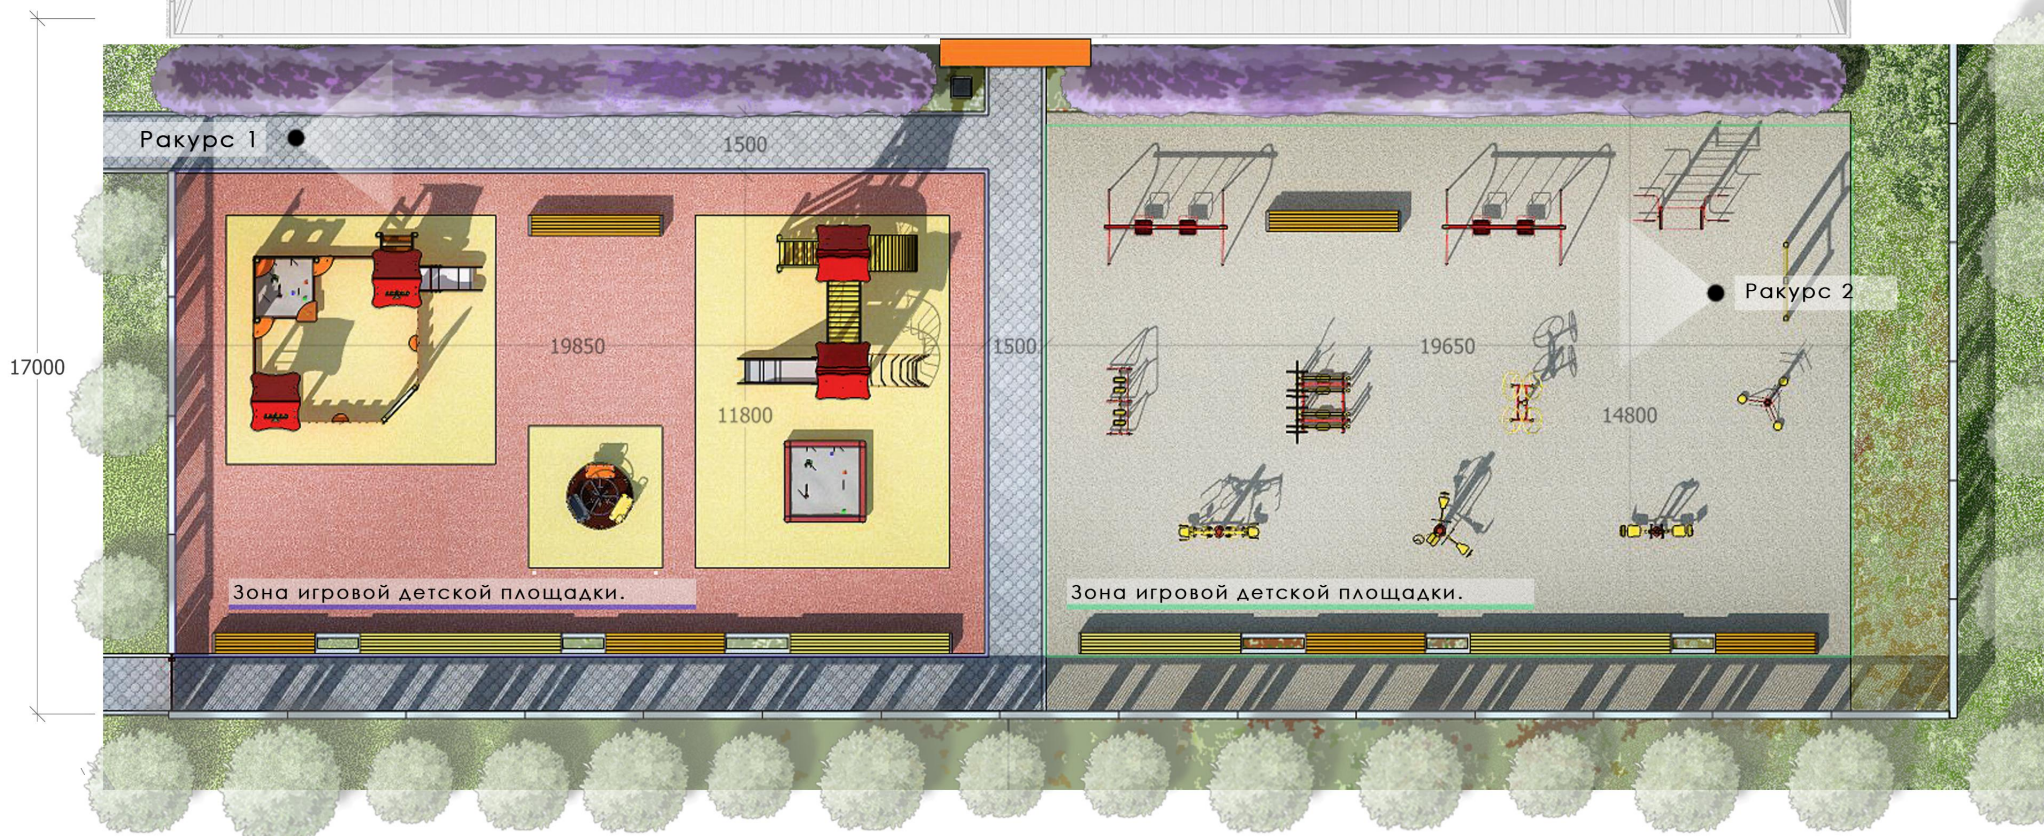

Фотофиксация участка, предназначенного под обустройство комфортной, общественно-значимой территории.

Участок имеет прямоугольную форму с естественным рельефом и травяным покрытием. Территория участка не имеет четких границ и ограждений. Подъездные пути к данной территории удобны и обустроены твердым асфальтовым покрытием.

— Зона велопарковки.

— Зона игровой детской площадки.

— Зона активного, спортивно-оздоровительного отдыха.

— Земельный участок вдоль д.3 кор.2 по ул.Комсомольской, площадью 800 м.кв., предназначен для проведения работ по организации и благоустройству общественной территории, культурно-оздоровительного назначения.

- Концепция обустройства общественной территории предусматривает размещение двух площадок - детской и спортивной.
- Игровая зона для детей - 240 кв.м
- Спортивная площадка - 300 кв.м
- Мощенные пешеходные дорожки - 80 кв.м
- Скамейки - 18,5м x 0,5м (2 шт.)
- Скамейки - 3,3м x 0,5м (2 шт.)
- Детские аттракционы устанавливаются на площадке с безопасным резиновым покрытием.
- Скамейки располагаются по обеим сторонам площадки, что позволит взрослым постоянно и комфортно находиться рядом с детьми.
- Детская и спортивная площадка разделяются пешеходной дорожкой.
- Уличные силовые тренажеры устанавливаются на площадке с песчано-гравийным покрытием, устойчивым к истиранию и природным воздействиям.
- Вся территория общественной зоны огораживается металлическим забором с декоративными цветными вставками. Высота ограждения - 1,2м
- Прямоугольный цветник в виде узкой полосы вдоль фасада, по ул. Комсомольская создает приятную, комфортную среду для жителей поселения.

Визуализация благоустройства детской площадки.

Ракурс №2

Визуализация благоустройства спортивно-оздоровительной зоны