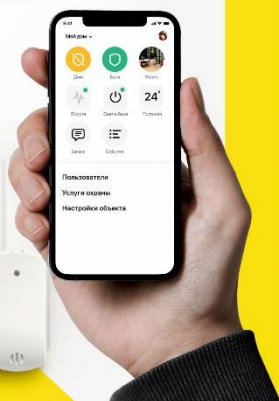

Охранная система УМНЫЙ ДОМ

Система УМНЫЙ ДОМ MyAlarm

MyAlarm - система наблюдения за частными и небольшими коммерческими объектами. Объединяет охрану, видеонаблюдение и умные устройства, а управляется из мобильного приложения.

Система автономна и работает без охранного предприятия.

КОНТРОЛЬНЫЕ ПАНЕЛИ

КАМЕРЫ ВИДЕОНАБЛЮДЕНИЯ

БЕСПРОВОДНЫЕ ДАТЧИКИ И УСТРОЙСТВА