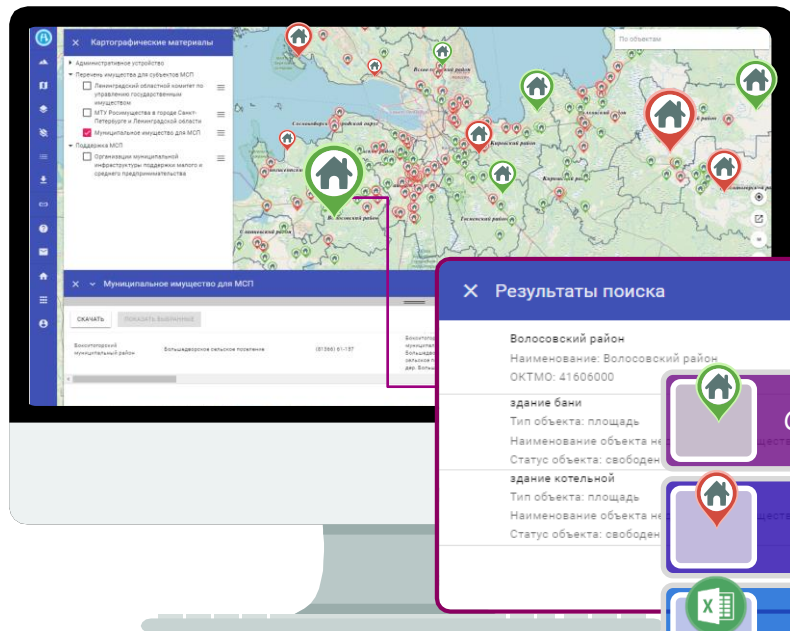

Развитие малого, среднего бизнеса и потребительского рынка

7

Комитет по развитию малого, среднего бизнеса и потребительского рынка Ленинградской области контролирует актуализацию данных в разделе «Развитие малого, среднего бизнеса и потребительского рынка». Сотрудники муниципальных образований актуализируют перечень имущества для субъектов МСП. Любой желающий имеет доступ к этой информации на [публичном портале ФПД ЛО](#)

Свободный объект

Предоставлен в пользование

Выгрузка данных