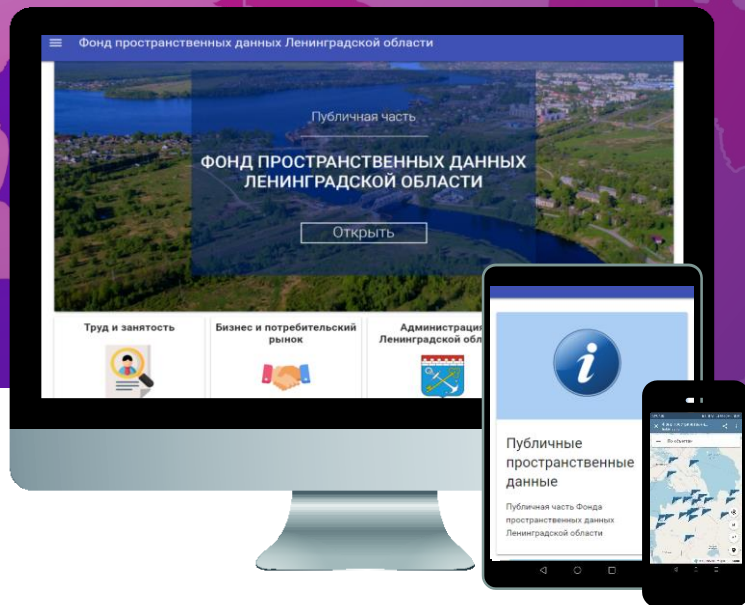

Открытые данные/Публичный портал

- ✓ 20 слоёв пространственной информации различной направленности
- ✓ Регулярное наполнение отдельными отраслевыми приложениями
- ✓ Открытые данные Фонда пространственных данных Ленинградской области
- ✓ Ежедневная актуализация информации

fpd.lenobl.ru – публичная часть Фонда пространственных данных Ленинградской области (адаптировано для мобильных устройств)