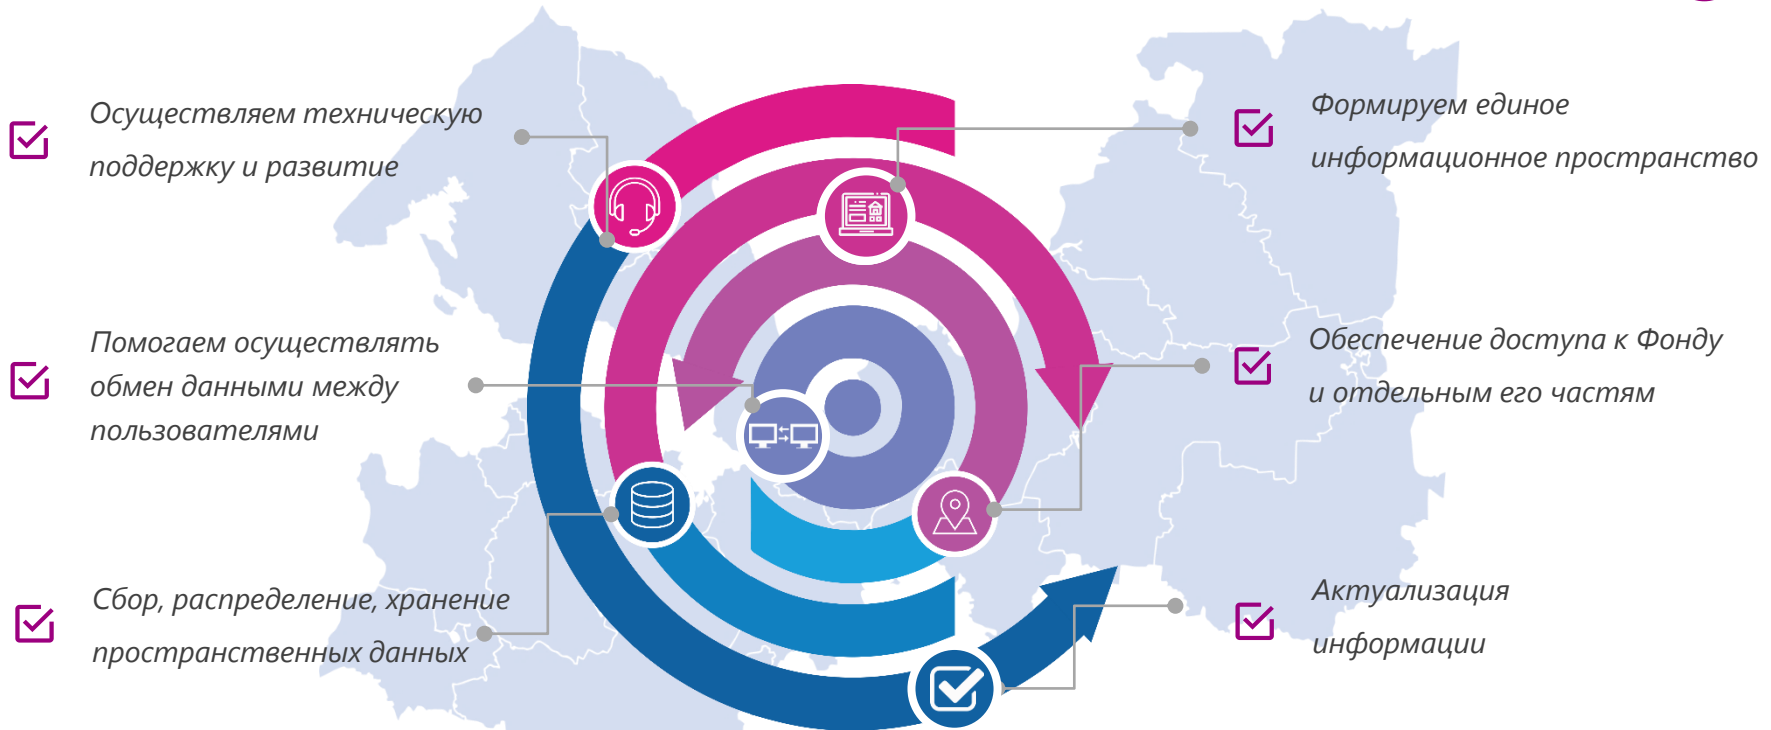

## Внутренний портал

Портал предназначен для работы органов исполнительной власти и органов муниципального самоуправления, которые занимаются актуализацией данных

[gisfpd.lenreg.ru](http://gisfpd.lenreg.ru)

# Оператор Фонда - Региональный навигационный центр 4