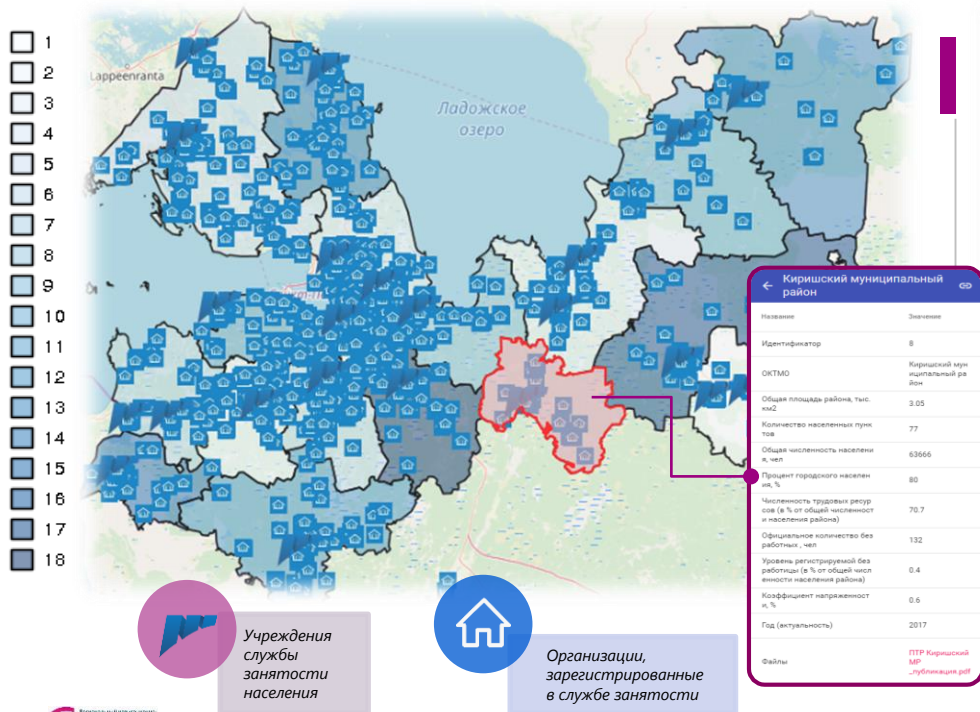

Труд и занятость

Комитет по труду и занятости населения Ленинградской области ежегодно формирует паспорта трудовых ресурсов (ПТР) по каждому городскому и сельскому поселению региона.

В ПТР содержится анализ обеспеченности трудовыми ресурсами по каждой территории. Сведения используются инвесторами, работодателями, региональными и муниципальными органами власти при принятии управленческих решений.

Ознакомиться с информацией и даже скачать паспорт трудовых ресурсов районов в формате pdf может любой желающий на [публичном портале ФПД ЛО](#)